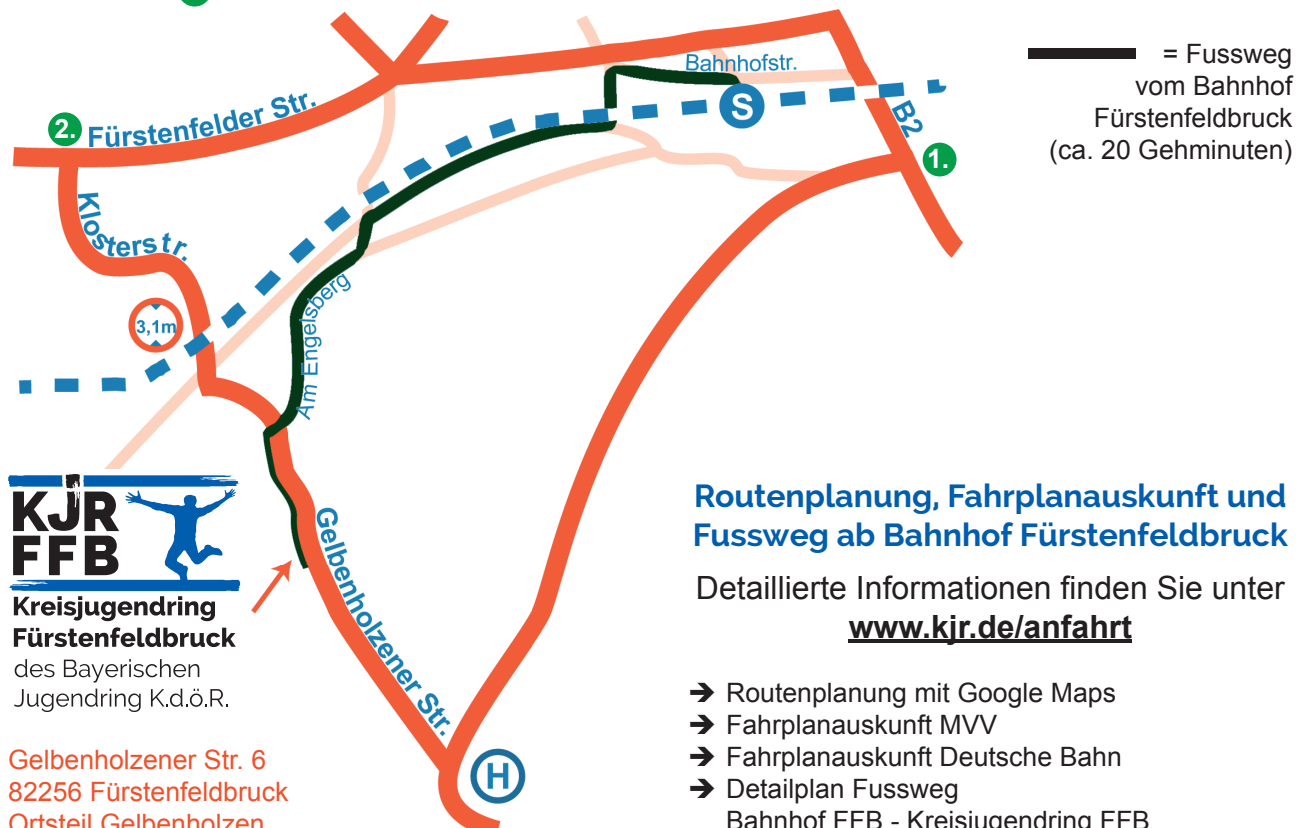

- → am **Dreieck 35 München Südwest** auf **A99 Richtung Nürnberg/Stuttgart/ München-West/Fürstenfeldbruck**
- → 2. Ausfahrt **6-Germering-Nord**
- → links weiter auf **B2 Richtung Fürstenfeldbruck**
- → weiter bei **1.**

Von Landsberg über die **A 96** Richtung München:

- → Ausfahrt **30-Inning a.Ammersee**
- → weiter auf **B471 Richtung Fürstenfeldbruck**
- → 1. Ausfahrt Fürstenfeldbruck auf **Schöngesinger Straße**
- → An der 1. Ampel (nach ca. 3 km) rechts auf die **Fürstenfelder Straße**
- → weiter bei **2.**

Von München bzw. Augsburg über die **A 8**:

- → Ausfahrt **78-Dachau/Fürstenfeldbruck**
- → weiter auf **B471 Richtung Fürstenfeldbruck**
- → Ausfahrt auf **B2 nach Fürstenfeldbruck Mitte**
- → **B2 Richtung München** folgen bis Ortsausgang Fürstenfeldbruck
- → weiter bei **1.**

Mit dem Auto in Fürstenfeldbruck

1. Ortseingang FFB von der B2 kommend:

- → Abzweigung zur **Pfaffinger Straße** (Richtung Biburg, Beschilderung „Haus für Jugendarbeit“)
- → nach ca. 1,5 km erste Kreuzung rechts in die **Gelbenholzener Straße** bis Hausnummer **6**

2. Fürstenfelder Straße

- → zwischen Kloster und Sportplatz in die **Klosterstraße**
- → Strasse folgen bis **Gelbenholzener Str. 6**

Öffentliche Verkehrsmittel

Anreise innerhalb des **Münchner Nahverkehrs**:

- → S-Bahn **S4 Richtung Geltendorf** bis Fürstenfeldbruck
- → **Bus Nr. 852** Richtung Germering
- → Eine Station bis Haltestelle **Pfaffing (H)**
- → Fußweg gegen Fahrtrichtung des Busses den Berg hinauf in die **Gelbenholzener Straße** (ca. 3 Gehminuten)

**Kreisjugendring
Fürstenfeldbruck**
des Bayerischen
Jugendring K.d.ö.R.

Gelbenholzener Str. 6
82256 Fürstenfeldbruck
Ortsteil Gelbenholzen

Routenplanung, Fahrplanauskunft und Fussweg ab Bahnhof Fürstenfeldbruck

Detaillierte Informationen finden Sie unter www.kjr.de/anfahrt

- → Routenplanung mit Google Maps
- → Fahrplanauskunft MVV
- → Fahrplanauskunft Deutsche Bahn
- → Detailplan Fussweg
  Bahnhof FFB - Kreisjugendring FFB